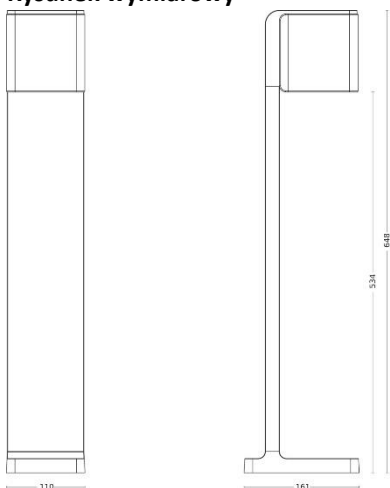

GL 80 C

Bez czujnika ruchu, z Bluetooth
EAN 4007841 079284
Indeks 079284

Specyfikacja techniczna

Wymiary (dł. x szer. x wys.)	130 x 110 x 633 mm
Z lampą	Tak, system STEINEL LED
Gwarancja Producenta	3 lata
Z pilotem	Nie
Wersja	Bez czujnika ruchu, z Bluetooth
PU1, EAN	4007841079284
Zastosowanie	Na zewnątrz
Zastosowanie, pomieszczenia	ogród, drzwi wejściowe, podwórko i podjazd, dookoła budynku, taras/balkon
Kolor	Antracytowy
Zawiera arkusz samoprzylepnych numerów	Nie
Miejsce montażu	Montaż na stojaku
Odporność na uderzenia	IK03
Klasa szczelności	IP44
Klasa ochronności	I
Temperatura otoczenia	-20 – 40 °C

Materiał obudowy	Plastik
Materiał pokrycia	Plastik, opal
Zasilanie sieciowe	220 – 240 V / 50 – 60 Hz
Moc	9,1 W
Całkowity produkt strumienia świetlnego	650 lm
Zmierzony strumień świetlny (360°)	650 lm
Całkowita wydajność produktu	71 lm/W
Temperatura barwowa	3000 K
Lampa	Nie można wymienić diody LED
Żywotność LED L70B50 (25°)	> 60000 h
Połączenie przez	Bluetooth
Współczynnik oddawania barw CRI	= 82
Kategoria produktu	Oświetlenie zewnętrzne LED bez czujnika

Akcesoria

EAN 4007841 088620

Bezprzewodowy przycisk TapDuo C

Rysunek wymiarowy