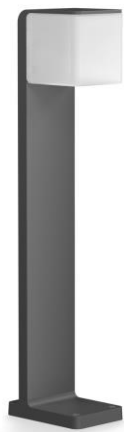

GL 80 C

Bez czujnika ruchu, z Bluetooth

EAN 4007841 079284

Indeks 079284

LED

30 lat
(Ø 4,5h/dzień)

3000 K

3000K
ciepła biel

CE

CE

Opis

Pionierska lampa ogrodowa. Lampa zewnętrzna GL 80 C bez czujnika z aluminiową podstawą o wysokości 63,3 cm. Idealna jako samodzielne rozwiązanie lub jako oświetlenie ścieżek połączone przez Bluetooth do instalacji wzdłuż podjazdów. 650 lm przy 9,1 W. Kolor wykończenia: Antracyt. Obudowa lampy z tworzywa sztucznego odpornego na promieniowanie UV.