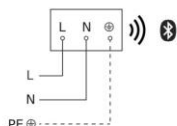

Akcesoria

EAN 4007841 088620

Bezprzewodowy przycisk TapDuo C

Rysunek wymiarowy

GL 80 C

Bez czujnika ruchu, z Bluetooth
EAN 4007841 079284
Indeks 079284

Schemat obwodu Bluetooth

Schemat obwodu Bluetooth