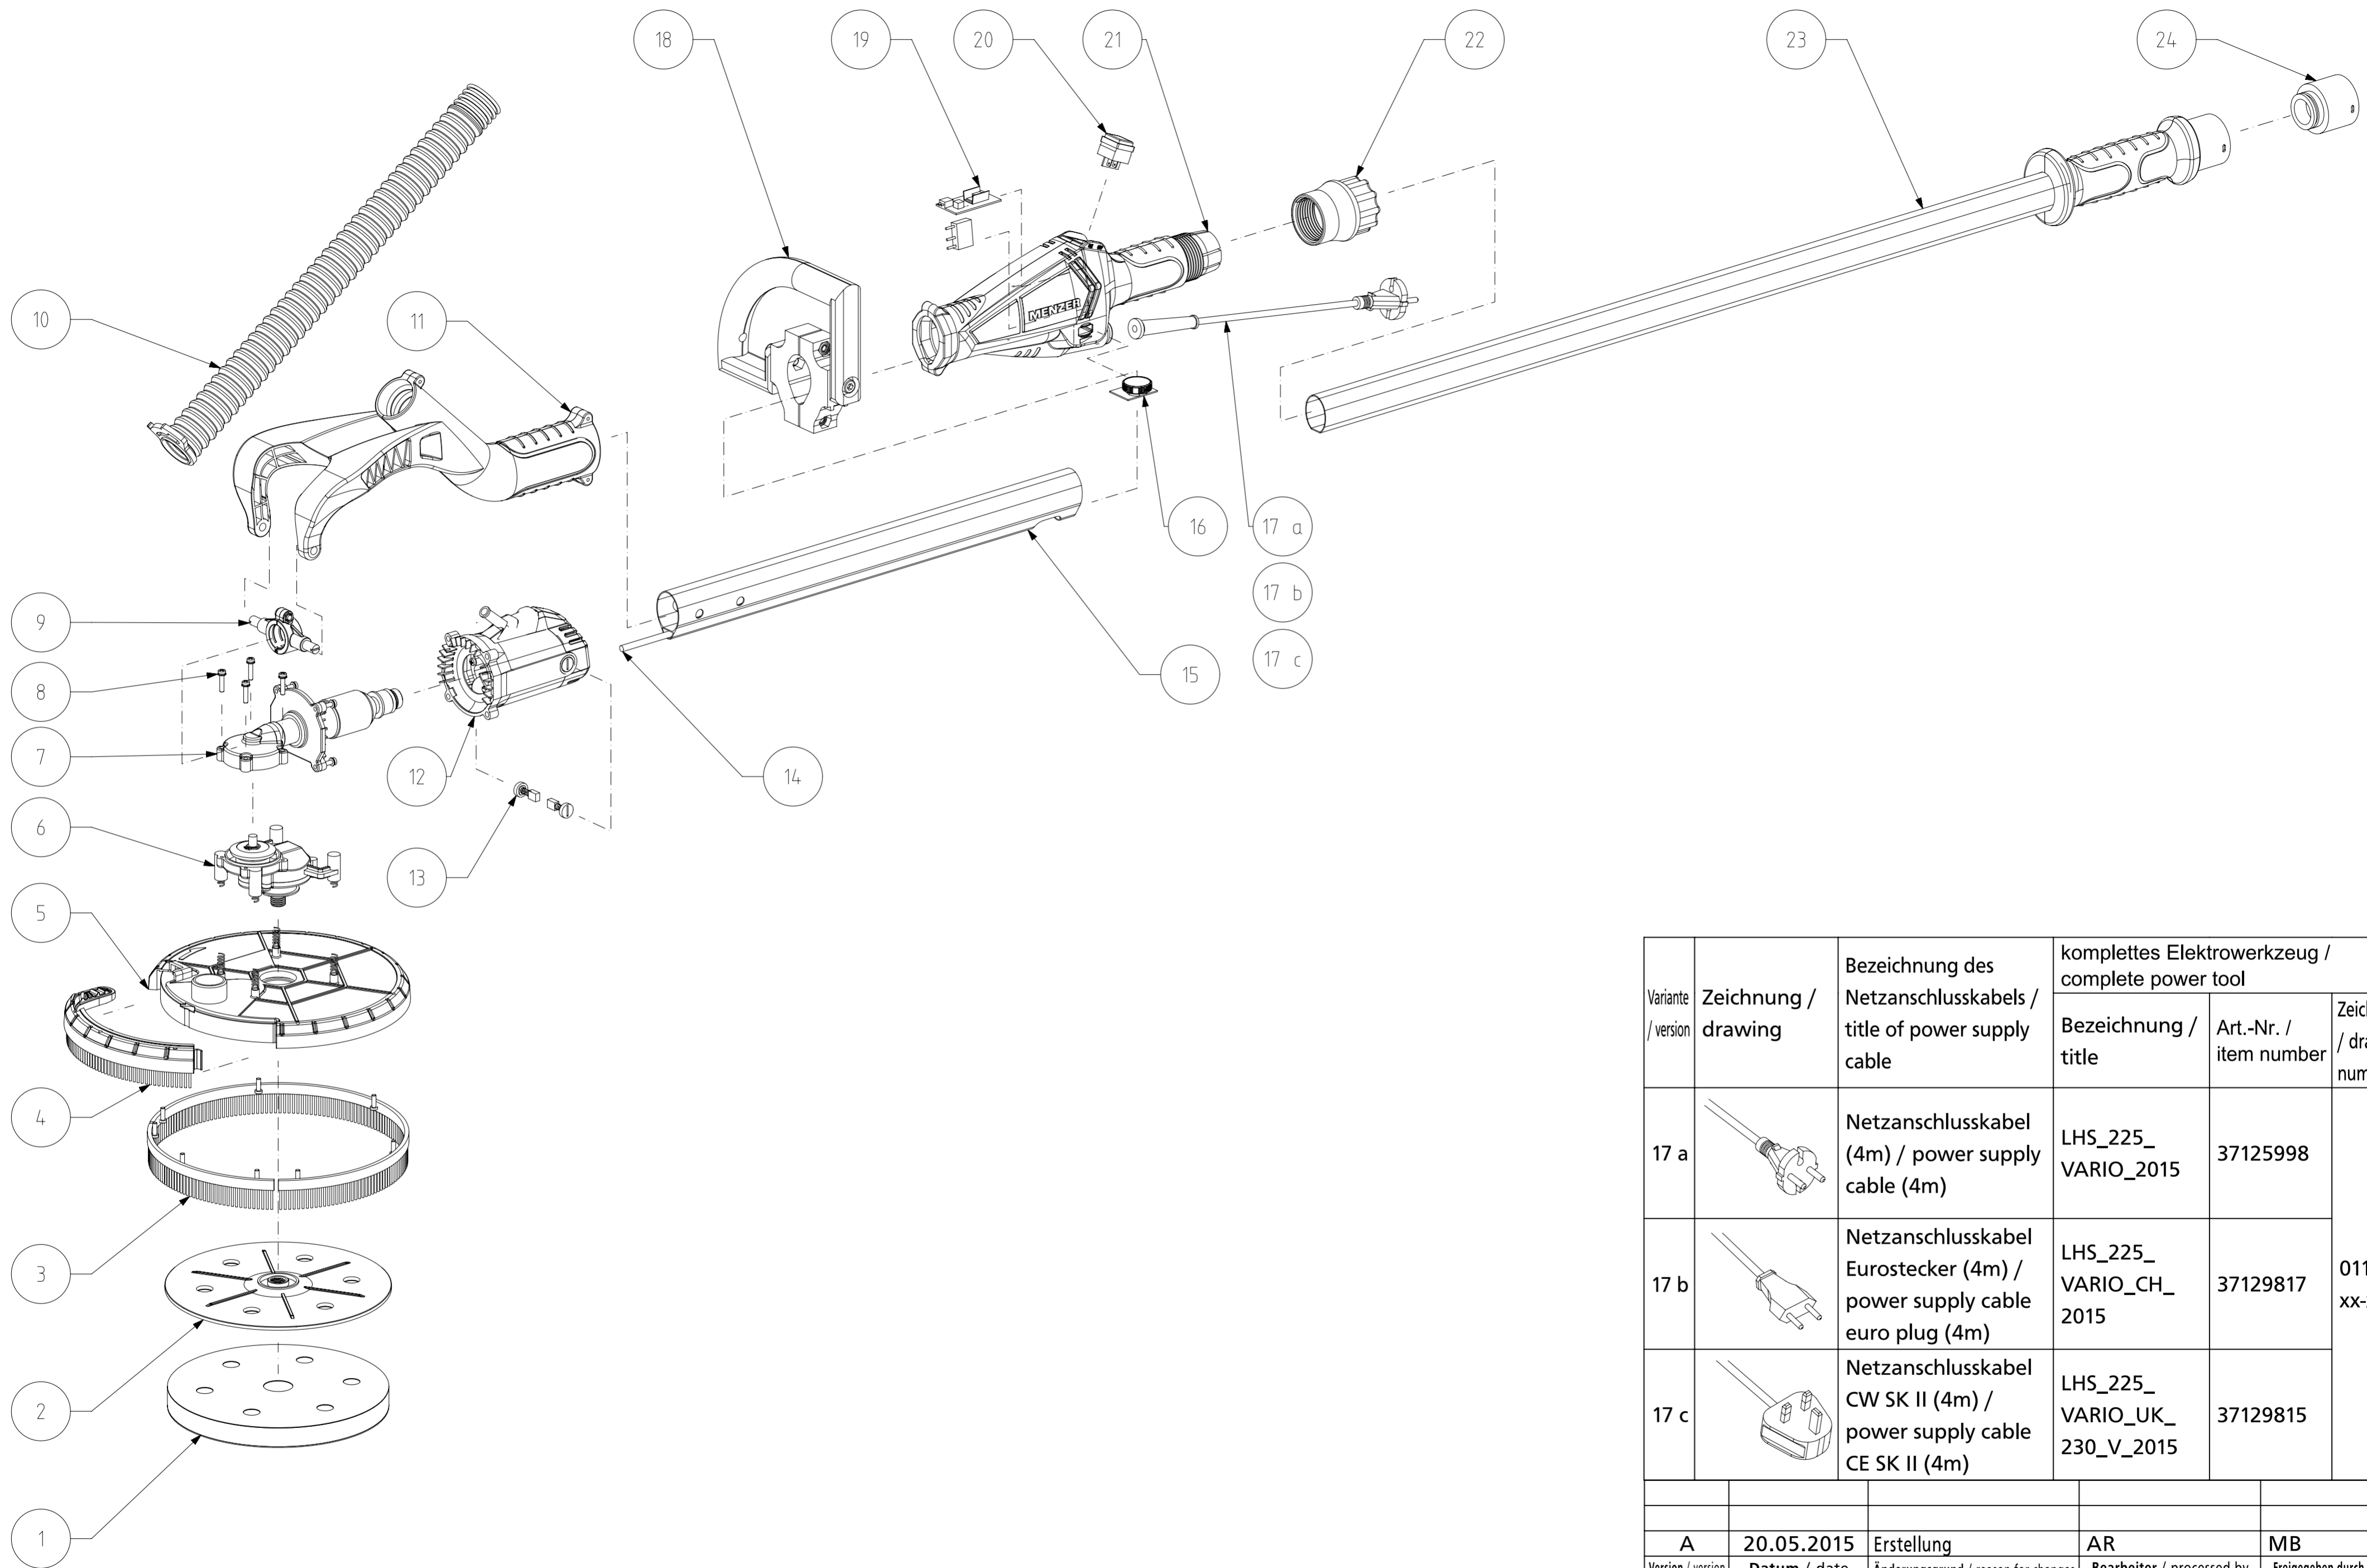

Variante / version	Zeichnung / drawing	Bezeichnung des Netzanschlusskabels / title of power supply cable	komplettes Elektrowerkzeug / complete power tool		
			Bezeichnung / title	Art.-Nr. / item number	Zeichnungsnr. / drawing number
17 a		Netzanschlusskabel (4m) / power supply cable (4m)	LHS_225_VARIO_2015	37125998	0111-B03-xx-xxxxxx
17 b		Netzanschlusskabel Eurostecker (4m) / power supply cable euro plug (4m)	LHS_225_VARIO_CH_2015	37129817	
17 c		Netzanschlusskabel CW SK II (4m) / power supply cable CE SK II (4m)	LHS_225_VARIO_UK_230_V_2015	37129815	
A	20.05.2015	Erstellung	AR	MB	
Version / version	Datum / date	Änderungsgrund / reason for changes	Bearbeiter / processed by	Freigegeben durch / approved by	
MENZER gesetzlicher Eigentümer / legitimate owner		Titel / title LHS_225_VARIO_2015 Zeichnungsnummer / drawing number 0111-B03-06-000001 Artikelnummer / item number 37125998